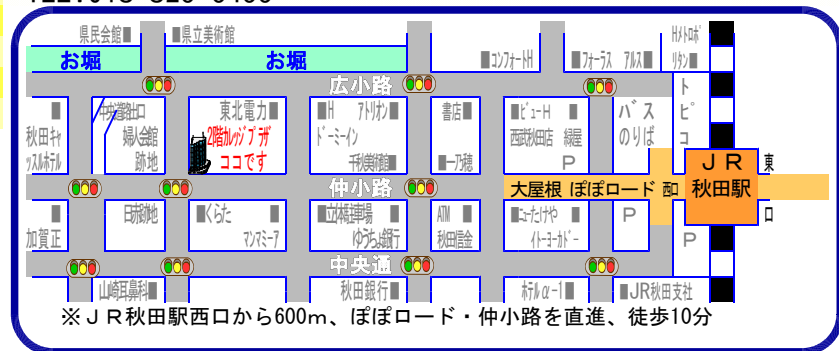

受講料/無料 ◇講義は大学と同じ各回90分! ◇大学のキャンパスで開講する科目もあります!

〈カレッジプラザはこちらです〉

- 秋田大学手形キャンパス 秋田市手形学園町1-1 018-889-2806 (JR秋田駅前より徒歩20分)
- 秋田県立大学本荘キャンパス 由利本荘市土谷字海老ノ口84-4 0184-27-2000 (JR羽後本荘駅よりバス5分「県大入口」下車すぐ)
- 木材高度加工研究所 能代市宇海詠坂11-1 0185-52-6900 (JR能代駅より車で10分)
- 秋田看護福祉大学 大館市清水二丁目3-4 0186-45-1717 (JR大館駅前より徒歩7分)
- 日赤秋田短大 秋田市上北手猿田字苗代沢17-3 018-829-3000 (JR秋田駅東口よりバス20分「日赤前」下車すぐ)
- 職能短大 大館市宇扇田道下6-1 0186-42-5700 (秋北バスターミナルより徒歩15分)

秋田市中通・明德館ビル2階「カレッジプラザ」
TEL:018-825-5455

対象/秋田県内の高校生(1~3年生、定時制4年)

大学入学資格を付与する高等課程の専修学校生徒

【お問い合わせ先】大学コンソーシアムあきた 秋田市手形学園町1-1秋田大学 TEL 018-889-2843 FAX 018-889-3194

E-mail conso@jim.u.akita-u.ac.jp HP <http://www.consortium-akita.jp/>

*携帯電話を持っていない場合は、従来の受講申込書の用意があります。担任の先生に一言相談しましょう!