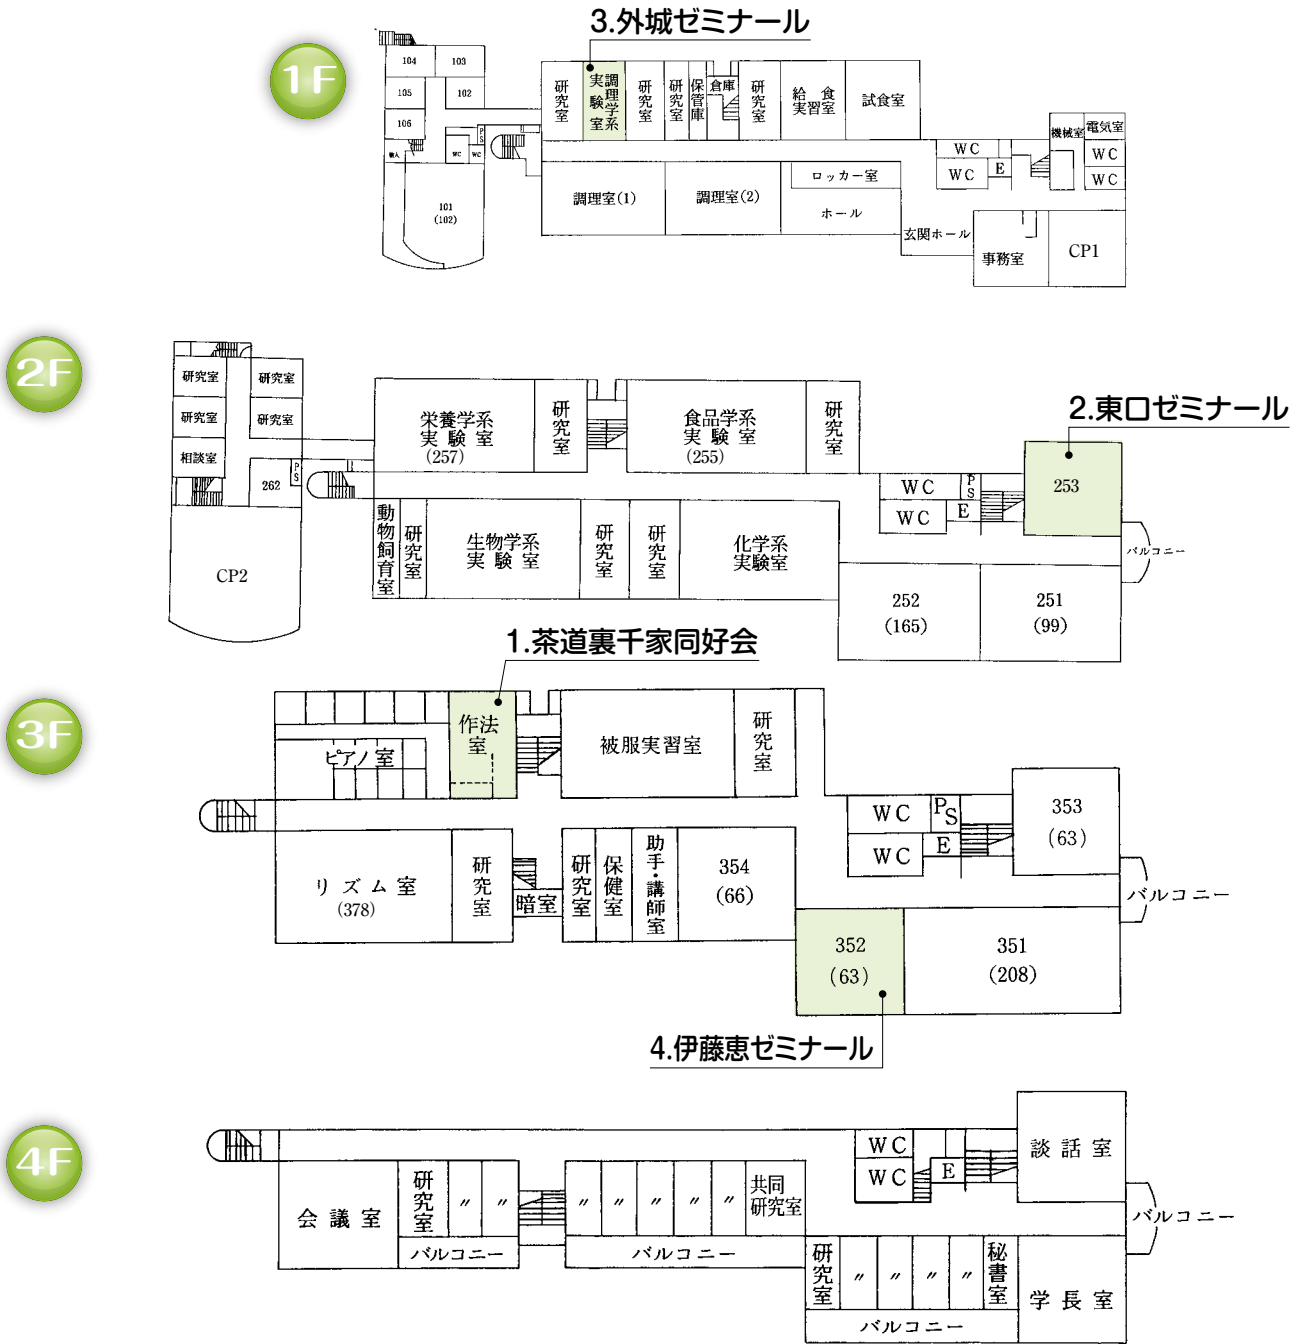

38 のびのび幼稚園・保育園・さくら幼稚園
ゲーム(的あて・お菓子作り)

44 大学事務部教務課
アイス

50 経理課
カキ氷・フリーマーケット

39 日韓交流会
韓国料理

45 東口ゼミナール
ゼミナールでの研究成果の発表

51 総務課
ジャガバター

校内見取図

秋田栄養短期大学校舎案内

Guide Map

短大校舎

1 茶道裏千家同好会
短大3F作法室

3 外城ゼミナール
調理学実習室

2 東口ゼミナール
短大253教場

4 伊藤恵ゼミナール
短大352教場

広告協賛ご協力ありがとうございました

ノースアジア大学・秋田栄養短期大学