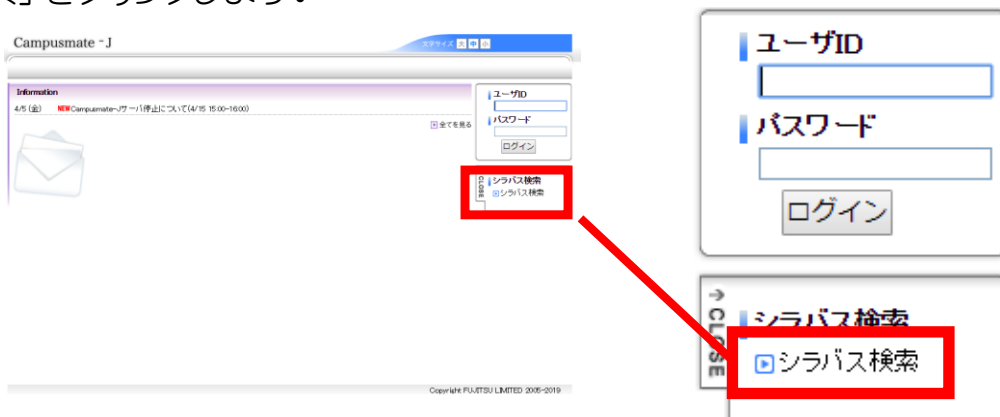

(2) 学生ポータル(campusmate-J)のページに移動しますので、「シラバス検索」をクリックします。

(3) シラバス検索画面に移動しますので、講義名・教員名・キーワード等を入力したうえで、「シラバスを検索する」をクリックし、シラバスを参照ください。